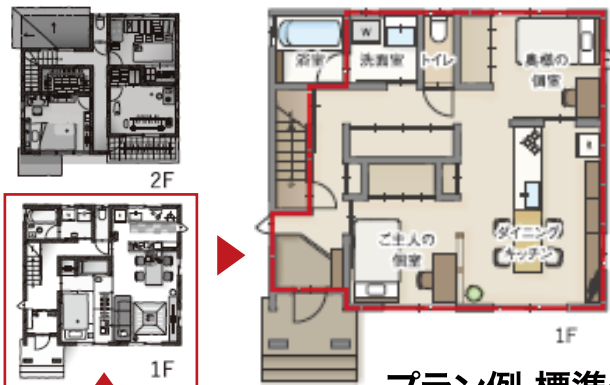

### リフォームの流れ

- 1 お問合せ・ご相談
- 2 現地調査・採寸
- 3 プラン作成・概算御見積提出
- 4 ショールーム確認
- 5 最終プラン・見積提出
- 6 ご契約
- 7 着工
- 8 竣工検査・立会い検査
- 9 お引渡し

例えば...

中古住宅やマンション  
ミニマムライフにも!

## 1階だけリノベーションでコンパクトに暮らす!

子供も巣立ち、夫婦二人だけの時間を楽しむ暮らし方

間取変更1階のみ

内装	補強
設備	断熱
+ 外装	
1Fのみ	

1FLOOR  
新築二世

プラン例 標準仕様 **719万円**

表示価格は税込み、諸経費別途の参考価格です。

? 我が家の  
リノベーション費用  
はいくらかかるの?